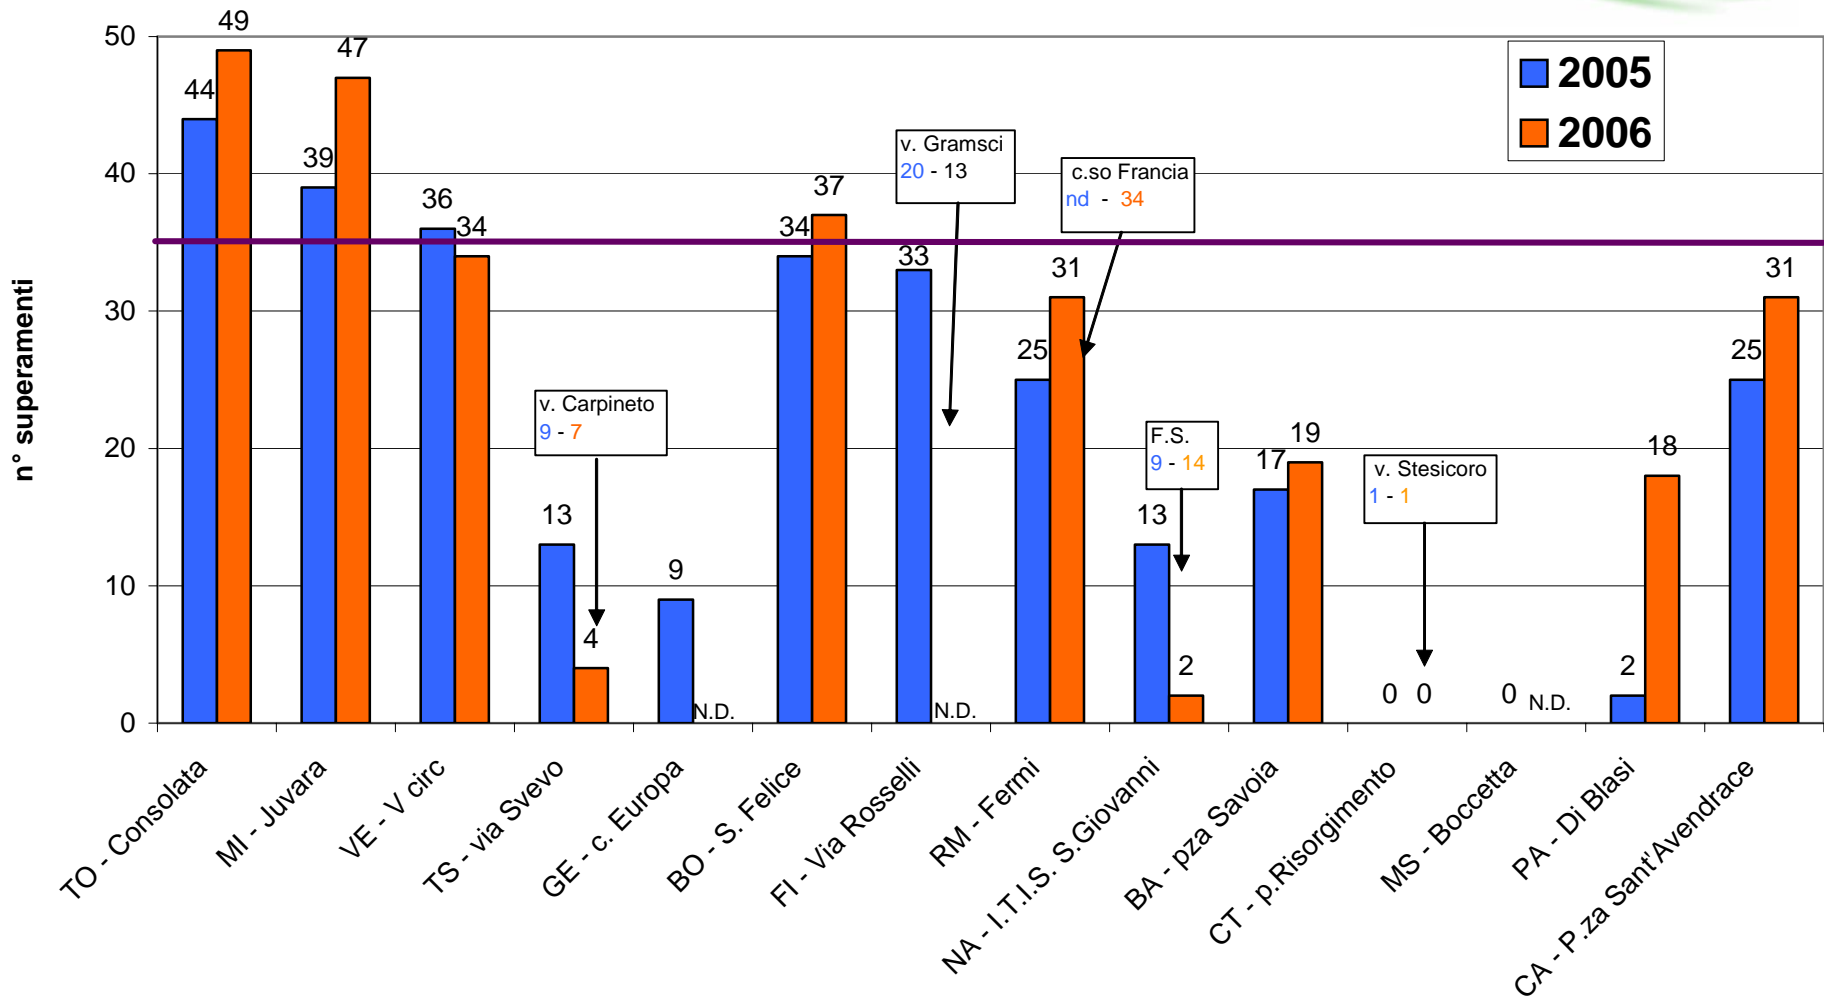

**6^a Conferenza Nazionale
Mobility Management**

**Il PM10 in
Italia:
*Confronti
2005- 2006***

**che PM10
CHE FA!**

Lorenzo Bertuccio (Direttore scientifico)
l.bertuccio@euromobility.org

PM10: Confronto n° superamenti periodo 01/01 - 20/02

PM10: Confronto n° superamenti periodo 01/01 - 20/02

PM10: Confronto medie

periodo 01/01 - 20/02

PM10: Confronto medie

periodo 01/01 - 20/02