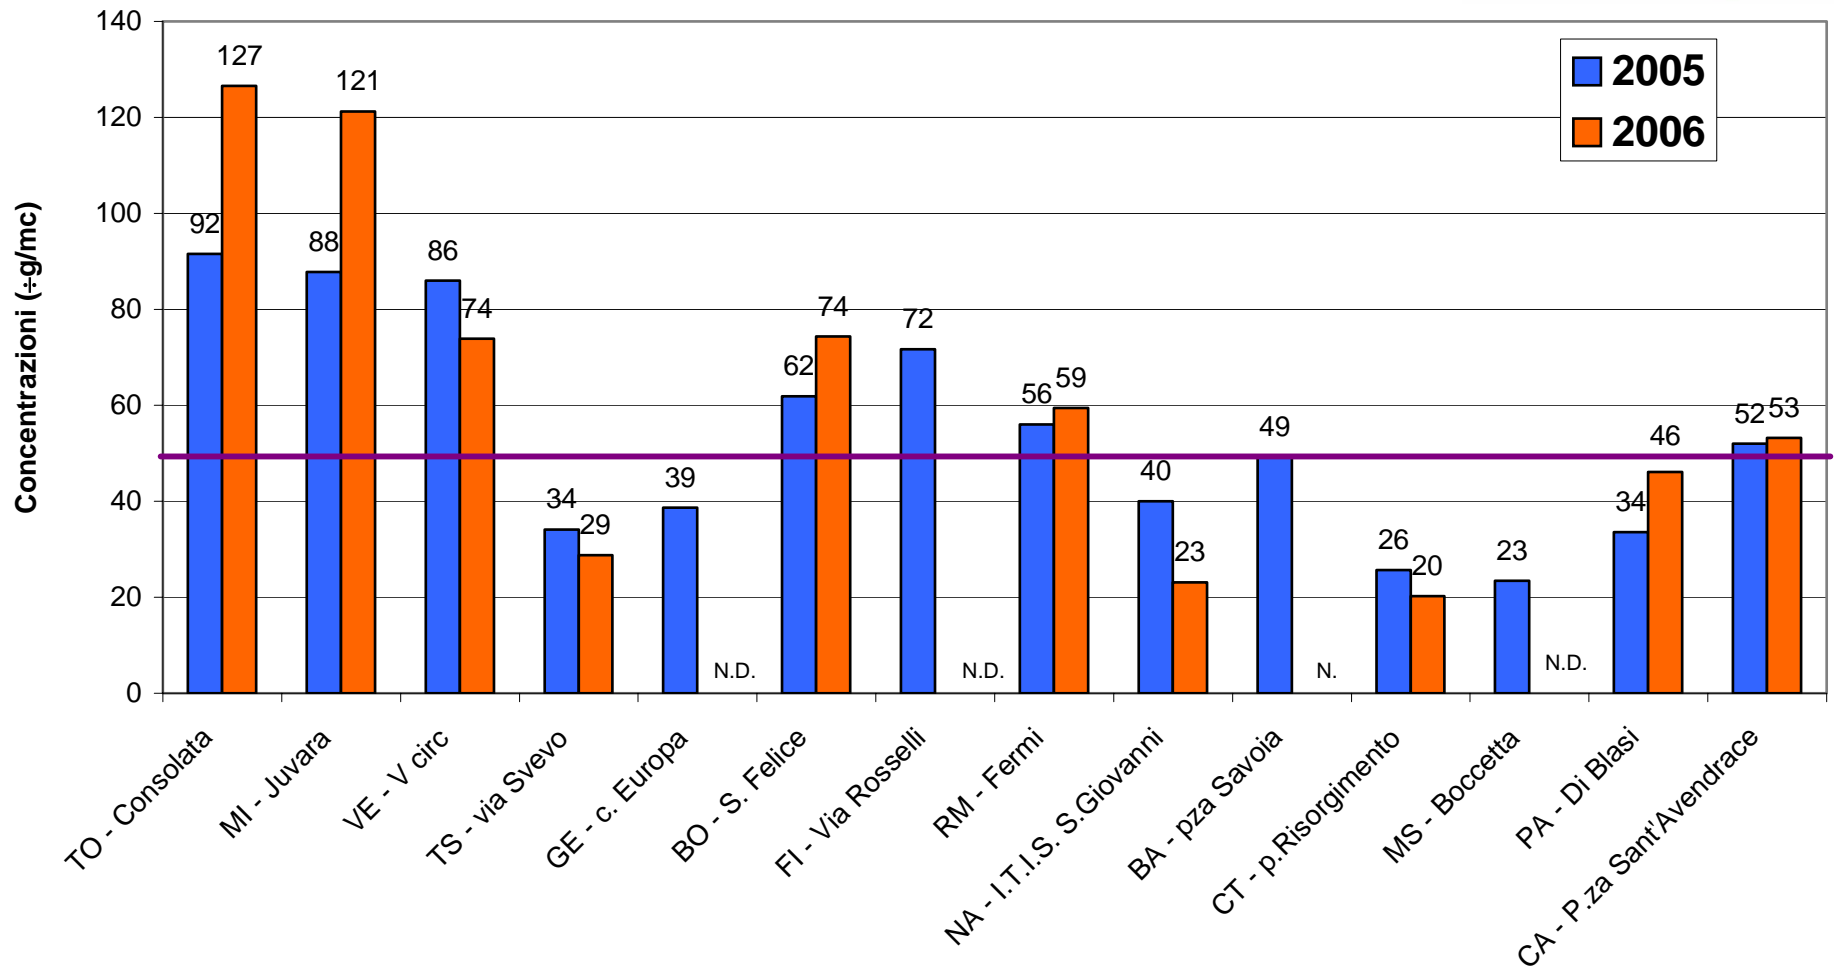

**6^a Conferenza Nazionale
Mobility Management**

**Il PM10 in
Italia:
*Confronti
2005- 2006***

**che PM10
CHE FA!**

Lorenzo Bertuccio (Direttore scientifico)
l.bertuccio@euromobility.org

PM10: Confronto n° superamenti periodo 01/01 - 20/02

PM10: Confronto n° superamenti periodo 01/01 - 20/02

PM10: Confronto medie

periodo 01/01 - 20/02

PM10: Confronto medie

periodo 01/01 - 20/02