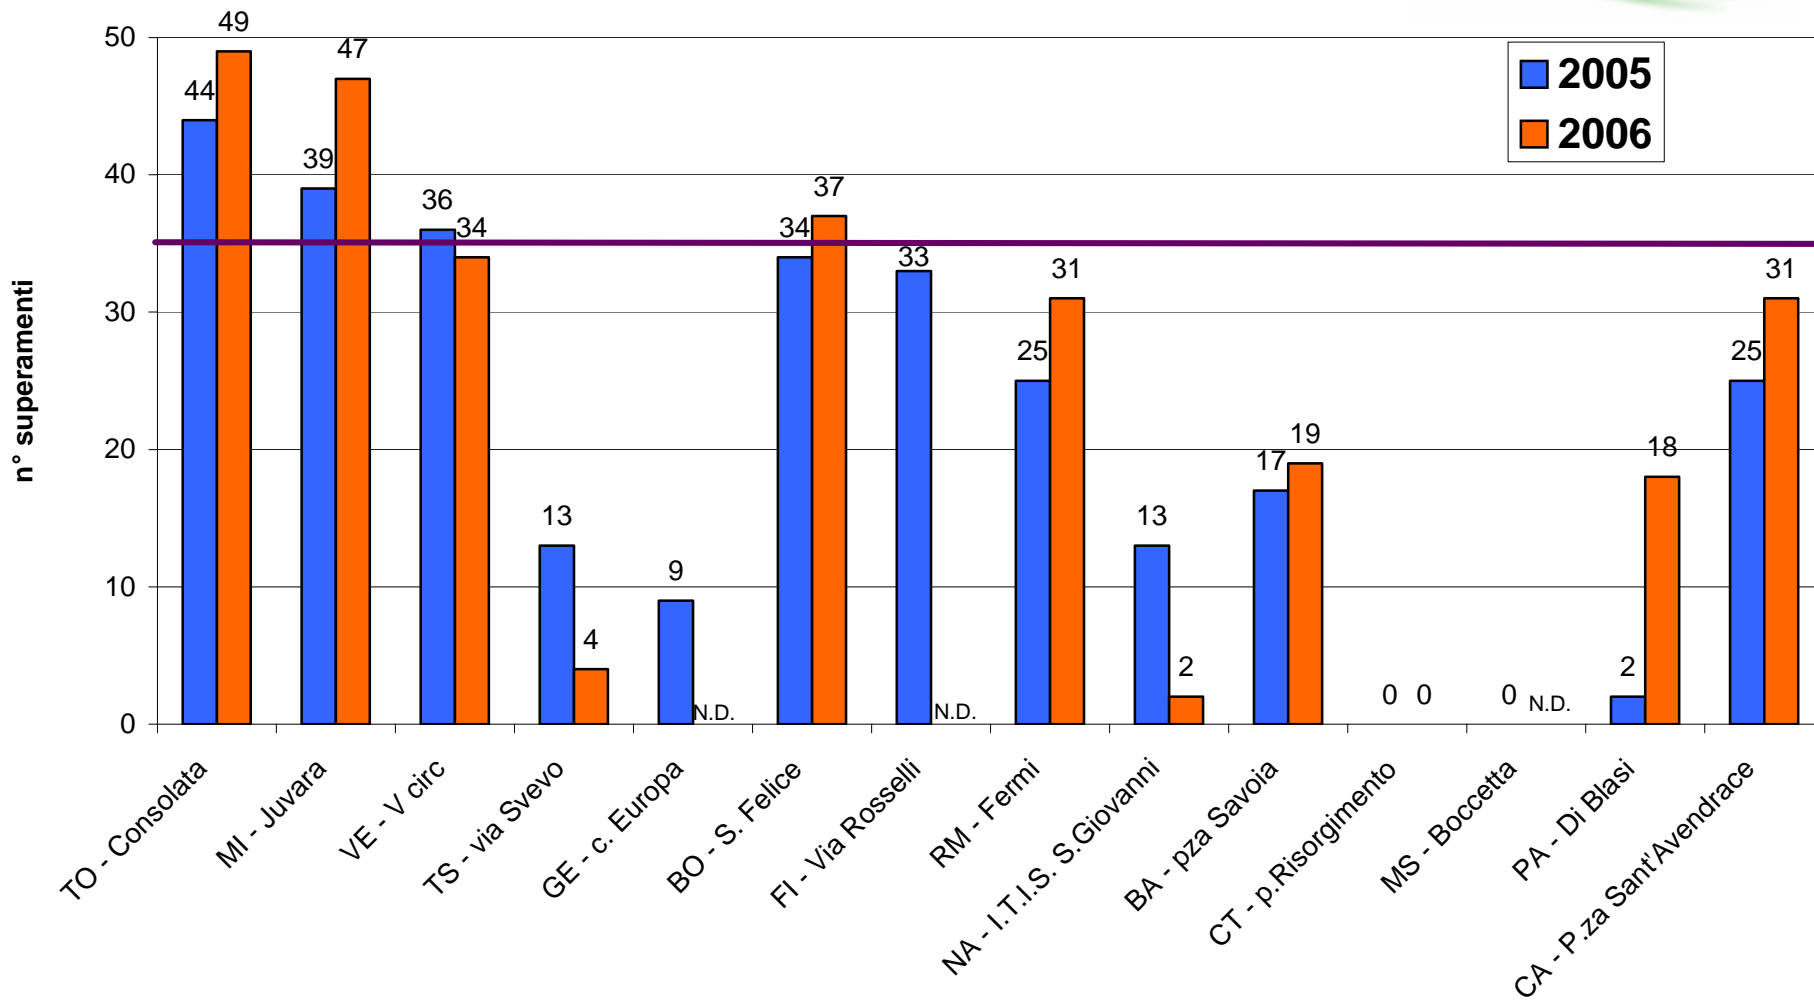

**6^a Conferenza Nazionale
Mobility Management**

**Il PM10 in
Italia:
*Confronti
2005- 2006***

**che PM10
CHE FA!**

Lorenzo Bertuccio (Direttore scientifico)
l.bertuccio@euromobility.org

PM10: Confronto n° superamenti periodo 01/01 - 20/02

PM10: Confronto n° superamenti periodo 01/01 - 20/02

PM10: Confronto medie

periodo 01/01 - 20/02

PM10: Confronto medie

periodo 01/01 - 20/02