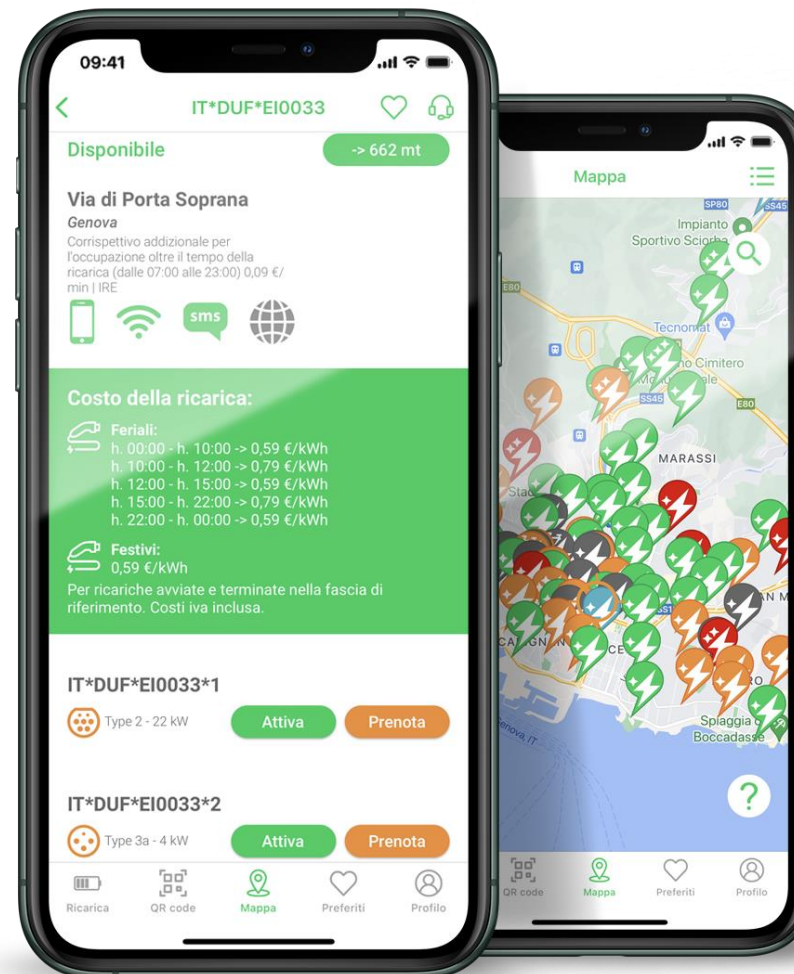

Su tutta la rete abilitata ai servizi, circa 35.000 punti in Italia oltre ai punti all'estero (circa 175.000) attivabili col roaming internazionale:

QUICK e FAST fino a 50 kW: **0,64 + IVA euro/kWh**
1 kWh corrisponde a circa 6 km (dipende però dalla tipologia di auto)

ULTRA FAST fino a 350 kW: **0,72 + IVA euro/kWh**
1 kWh corrisponde a circa 6 km (dipende però dalla tipologia di auto)

CARD di ricarica **inclusa in promozione.**
Vantaggio di 14,90 euro rispetto a costo per il Cliente su App e sito

I prezzi sono da ritenersi soggetti ad aggiornamento periodico, con un preavviso di 30 giorni.