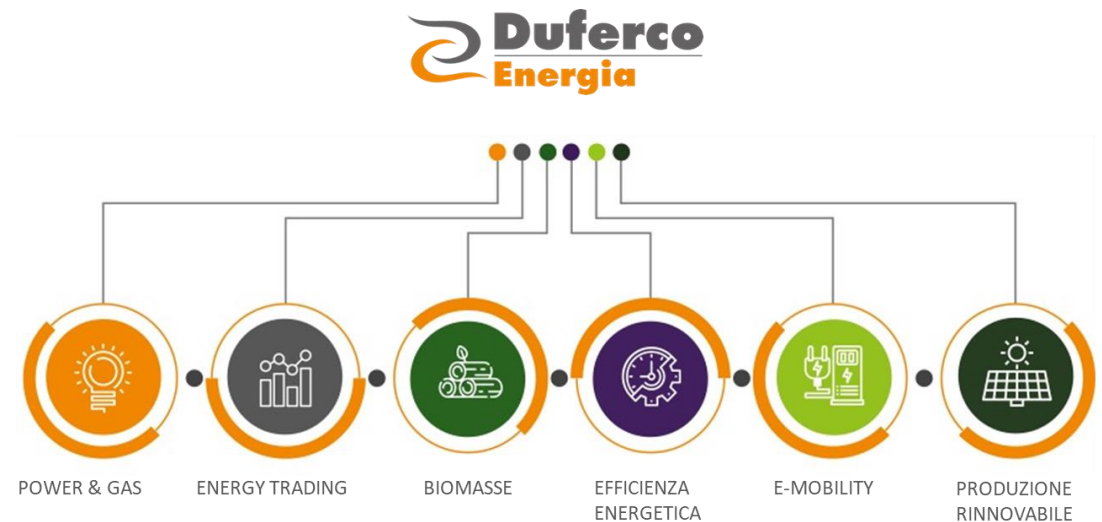

Duferco Energia per Euromobility

Novembre 2023

Duferco Energia S.p.A.

Duferco Energia è una energy company che fornisce energia, gas e servizi legati all'efficienza energetica e alla mobilità sostenibile

È uno dei principali fornitori di energia e attori della transizione energetica in Italia ed è impegnato dal 2014 nella mobilità elettrica

L'impegno di Duferco Energia nella mobilità elettrica

- Investimenti nella rete di ricarica pubblica, con focus su Ultra Fast: una rete ad accesso pubblico performante, accessibile e interoperabile
- Un servizio di ricarica il più capillare possibile in Italia e in Europa, affidabile e di facile uso
- Soluzioni dedicate alle flotte aziendali