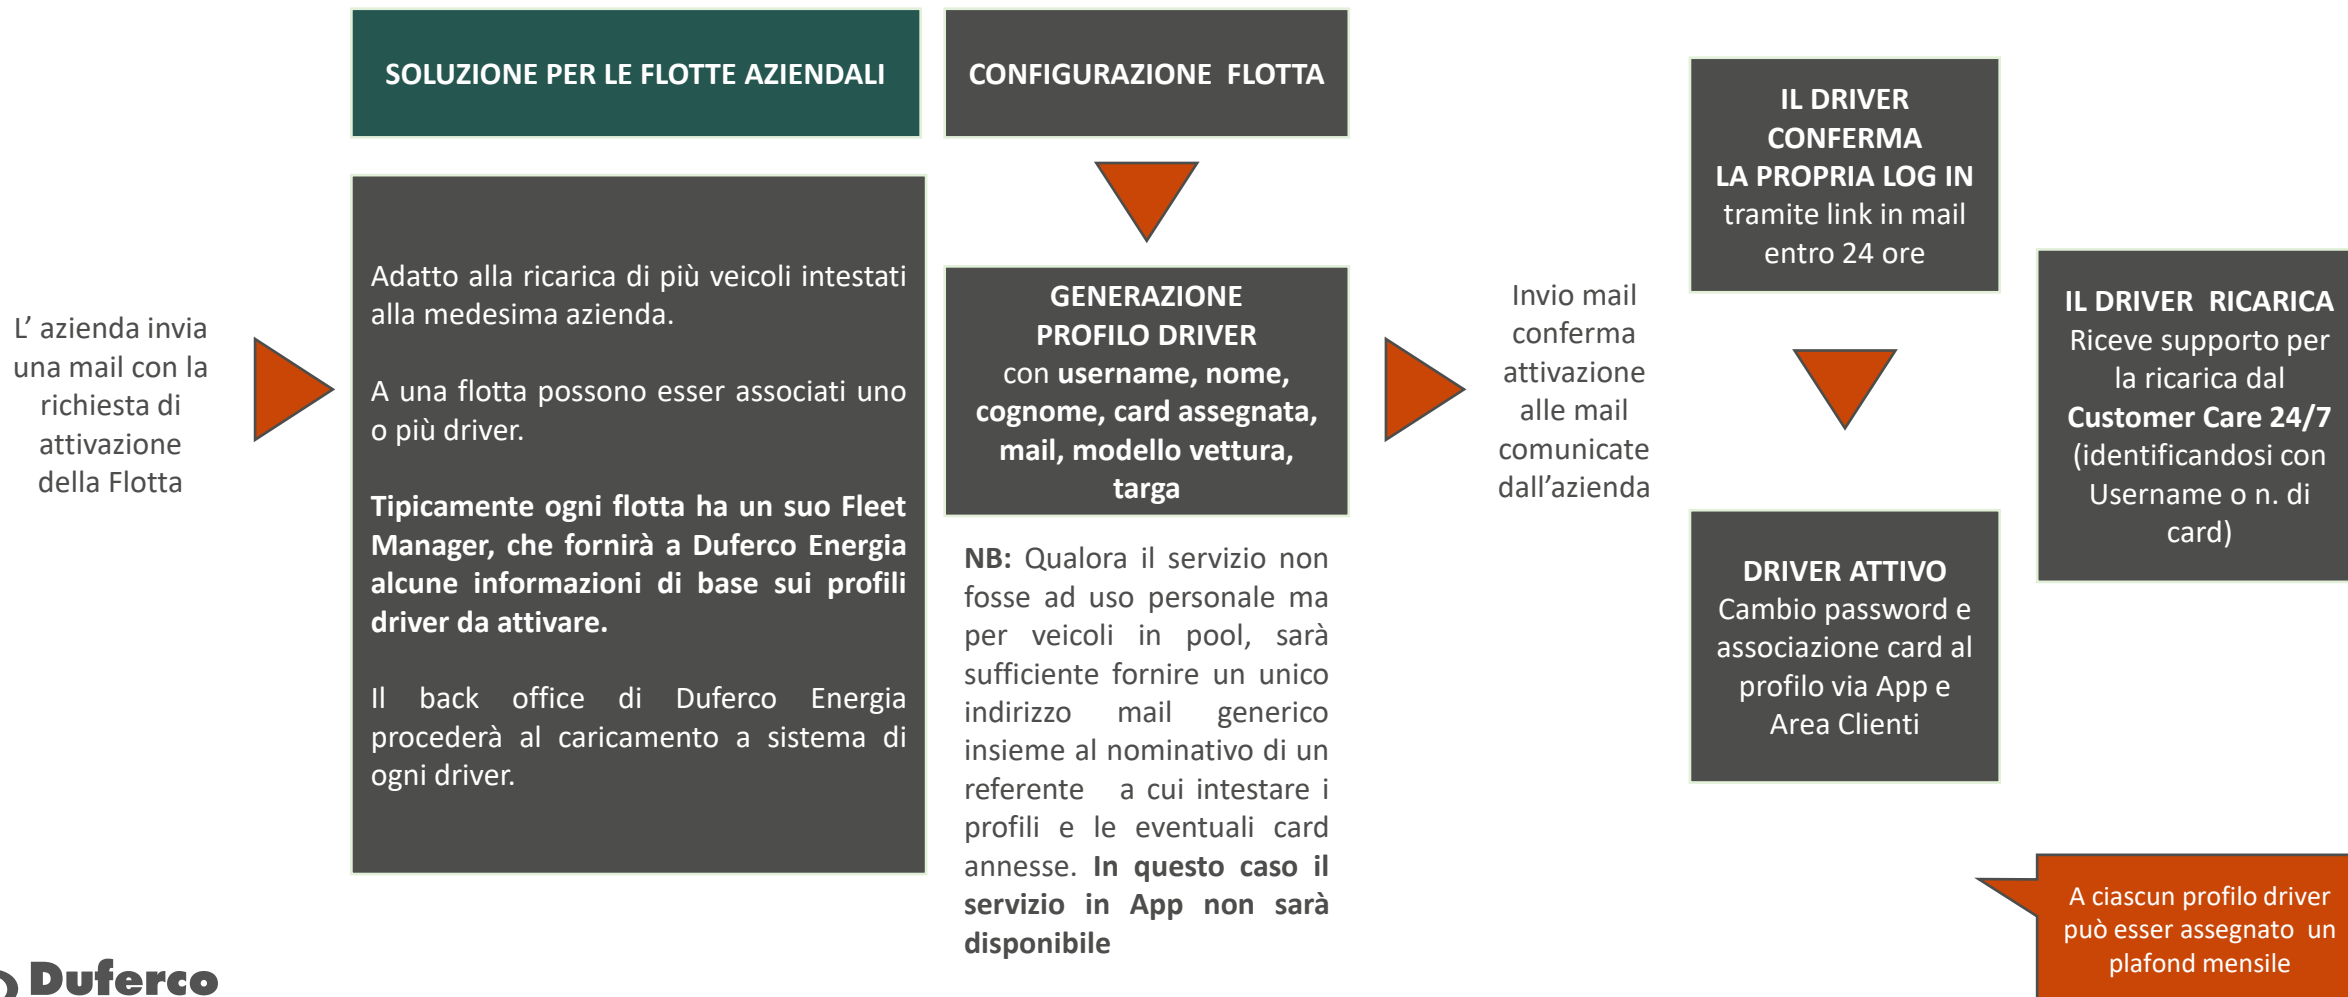

Duferco Energia per Euromobility

Novembre 2023

Duferco Energia S.p.A.

Duferco Energia è una energy company che fornisce energia, gas e servizi legati all'efficienza energetica e alla mobilità sostenibile

È uno dei principali fornitori di energia e attori della transizione energetica in Italia ed è impegnato dal 2014 nella mobilità elettrica

L'impegno di Duferco Energia nella mobilità elettrica

- Investimenti nella rete di ricarica pubblica, con focus su Ultra Fast: una rete ad accesso pubblico performante, accessibile e interoperabile
- Un servizio di ricarica il più capillare possibile in Italia e in Europa, affidabile e di facile uso
- Soluzioni dedicate alle flotte aziendali

IL PROCESSO DI ATTIVAZIONE DELLA FLOTTA

La App D-Mobility

GESTIONE ACCOUNT

RICERCA STAZIONE più vicina al driver

FILTRI PER I PUNTI DI RICARICA

OPZIONE RECALL se si libera, avvisiamo il driver

PRENOTAZIONE

MONITORAGGIO

della sessione di ricarica
del risparmio di CO₂
della autonomia del veicolo
del penalty time

IL PORTALE DEL FLEET MANAGER

Il Fleet Manager dopo aver confermato l'utenza potrà accedere sul portale dedicato ed iniziare a utilizzare i servizi di **monitoraggio** e **reportistica** della Flotta (**visualizzare** utenti e consumi ed **esportare** i consumi in un report CSV).